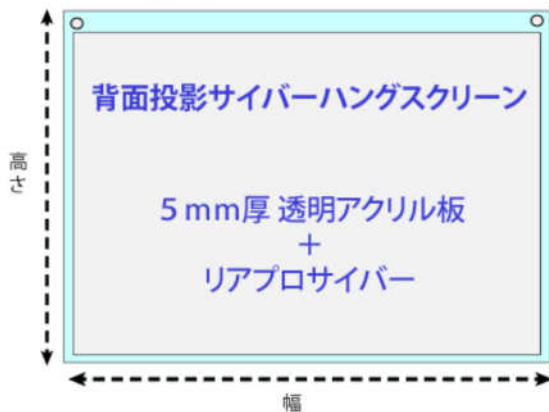

お店などのガラスで動画広告
格安 背面投影スクリーン **新発売**

両端に径5mmの穴があけてあります

スクリーンサイズ
40インチ
813mm×610mm
アクリル板サイズ
幅820mm×高さ630mm

スクリーンサイズ
60インチ
1220mm×915mm
アクリル板サイズ
幅1230mm×高さ935mm

※アクリル板サイズには数ミリの誤差が生じる場合がございます。
 正確なサイズが必要な場合は、その都度お問い合わせくださいませ。

※こちらの商品は受注生産で作成後1週間前後の養生期間が必要となるため、納品は7~10日後発送予定です。
 また、日曜日・祝日のタイミングではご希望の納品日に間に合わない事もございます。ご了承くださいませ。
 裏側よりプロジェクターを投写することにより映像を映し出すスクリーンをリアスクリーンといえます。
 通常は、プロジェクターのスクリーンは、フロント(反射)型スクリーンが一般的。背面投影サイバーハングスクリーンはリア型(透過型) 映像の前に立っても影にならず大丈夫です。
 裏から投影しきれいに見える表側からも良く見えます。
 (但し、プロジェクターの設定を反転しなければ、文字等は逆に映ります)
 空間に動く映像を実現！大型店舗等におすすめです。

背面投影サイバーハングスクリーン

背面投影サイバーハングスクリーンは、背面投影サイバースクリーンをアクリル板に貼り付けた完成品です。

大型店舗の天井などから吊るして使用します。
 展示会場でのご使用も効果的です。
 持ち運びにも便利です。

かなり遠くにいるお客様にも見えるので、宣伝効果バツグンです。
 片側からは、文字等が逆に見えますのでご注意ください。
 鮮明度は、プロジェクターの解像度や設置条件等により異なります。

背面投影サイバーハングスクリーン

大きさとプロジェクターの性能を考慮して、サイズを選べます。

40インチ 813mm×610mm

60インチ 1,220mm×915mm

商品データ

品番	RPCHS-GR	RPCHS-CL
タイプ	グレー	透明
アクリル板厚	5mm	5mm
以下フィルム単体のデータ		
フィルム厚	100μ	100μ
可視光線透過率	81%	88%
ゲイン	2	3
視野角	120°	150°
表面硬度	2H	3H