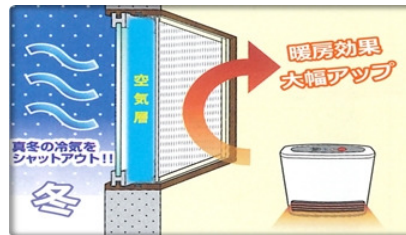

# 簡易内窓【イージーウィンドウ】

サイズに合わせて製作・取り付け簡単 1) 両面テープでフレームを貼り付け 2) 本体を嵌め込むだけ

本体はポリカ製、遮熱断熱効果は抜群、結露対策・防音効果・視線カット効果で喜ばれています。

価格：(幅+縦) 合計 cm x 80円/cm  
例：幅182.0+縦90.0 cmでは 計272cm  
80円/cm x 272 = 21,760円  
(W+H)合計100cm以上でご注文ください

## 業界初

簡易内窓でのオーダーカットサービスに対応致しました。お客様の窓サイズに製品を加工し、発送致しますので後は取り付けるだけの簡単仕様です。

- お選び頂けます：  
フレームカラー 2種  
○ ホワイト  
○ ブラウン  
パネル：中空ポリカボード 3種  
○ ブラウン  
○ 透明  
○ ミルキークリア