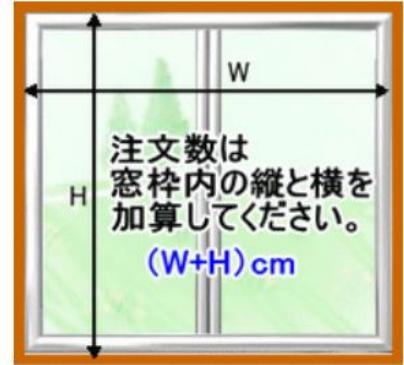

# 簡易内窓【イージーウィンドウ】

サイズに合わせて製作・取り付け簡単 1) 両面テープでフレームを貼り付け 2) 本体を嵌め込むだけ

本体はポリカ製、遮熱断熱効果は抜群、結露対策・防音効果・視線カット効果で喜ばれています。

価格：(幅+縦) 合計 cm x 80円/cm  
例：幅182.0+縦90.0 cmでは 計272cm  
80円/cm x 272 = 21,760円  
(W+H)合計100cm以上でご注文ください

## 業界初

簡易内窓でのオーダーカットサービスに対応致しました。お客様の窓サイズに製品を加工し、発送致しますので後は取り付けるだけの簡単仕様です。

- お選び頂けます：  
フレームカラー 2種  
○ ホワイト  
○ ブラウン  
パネル：中空ポリカボード 3種  
○ ブラウン  
○ 透明  
○ ミルキークリア