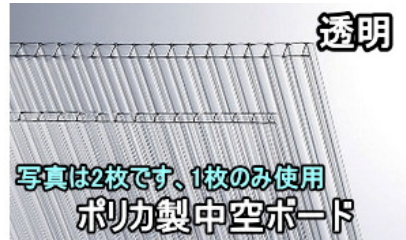

# 簡易内窓【イージーウィンドウ】

サイズに合わせて製作・取り付け簡単 1) 両面テープでフレームを貼り付け 2) 本体を嵌め込むだけ

本体はポリカ製、遮熱断熱効果は抜群、結露対策・防音効果・視線カット効果で喜ばれています。

価格：(幅+縦) 合計 cm x 80円/cm  
例：幅182.0+縦90.0 cmでは 計272cm  
80円/cm x 272 = 21,760円  
(W+H)合計100cm以上でご注文ください

## 業界初

簡易内窓でのオーダーカットサービスに対応致しました。お客様の窓サイズに製品を加工し、発送致しますので後は取り付けるだけの簡単仕様です。

- お選び頂けます：  
フレームカラー 2種  
○ ホワイト  
○ ブラウン  
パネル：中空ポリカボード 3種  
○ ブラウン  
○ 透明  
○ ミルキークリア