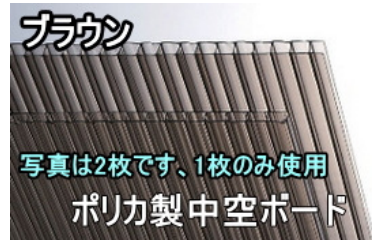

# 簡易内窓【イージーウィンドウ】

サイズに合わせて製作・取り付け簡単 1) 両面テープでフレームを貼り付け 2) 本体を嵌め込むだけ

本体はポリカ製、遮熱断熱効果は抜群、結露対策・防音効果・視線カット効果で喜ばれています。

価格：(幅+縦) 合計 cm x 80円/cm  
例：幅182.0+縦90.0 cmでは 計272cm  
80円/cm x 272 = 21,760円  
(W+H)合計100cm以上でご注文ください

## 業界初

簡易内窓でのオーダーカットサービスに対応致しました。お客様の窓サイズに製品を加工し、発送致しますので後は取り付けるだけの簡単仕様です。

- お選び頂けます：  
フレームカラー 2種  
○ ホワイト  
○ ブラウン  
パネル：中空ポリカボード 3種  
○ ブラウン  
○ 透明  
○ ミルキークリア