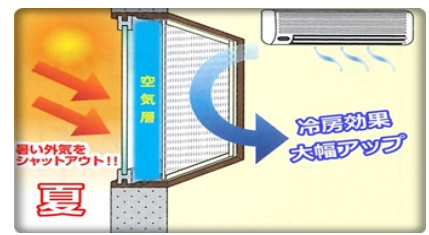

# 簡易内窓【イージーウィンドウ】

サイズに合わせて製作・取り付け簡単 1) 両面テープでフレームを貼り付け 2) 本体を嵌め込むだけ

本体はポリカ製、遮熱断熱効果は抜群、結露対策・防音効果・視線カット効果で喜ばれています。

価格：(幅+縦) 合計 cm x 80円/cm  
例：幅182.0+縦90.0 cmでは 計272cm  
80円/cm x 272 = 21,760円  
(W+H)合計100cm以上でご注文ください

## 業界初

簡易内窓でのオーダーカットサービスに対応致しました。お客様の窓サイズに製品を加工し、発送致しますので後は取り付けるだけの簡単仕様です。

- お選び頂けます：  
フレームカラー 2種  
○ ホワイト  
○ ブラウン  
パネル：中空ポリカボード 3種  
○ ブラウン  
○ 透明  
○ ミルキークリア